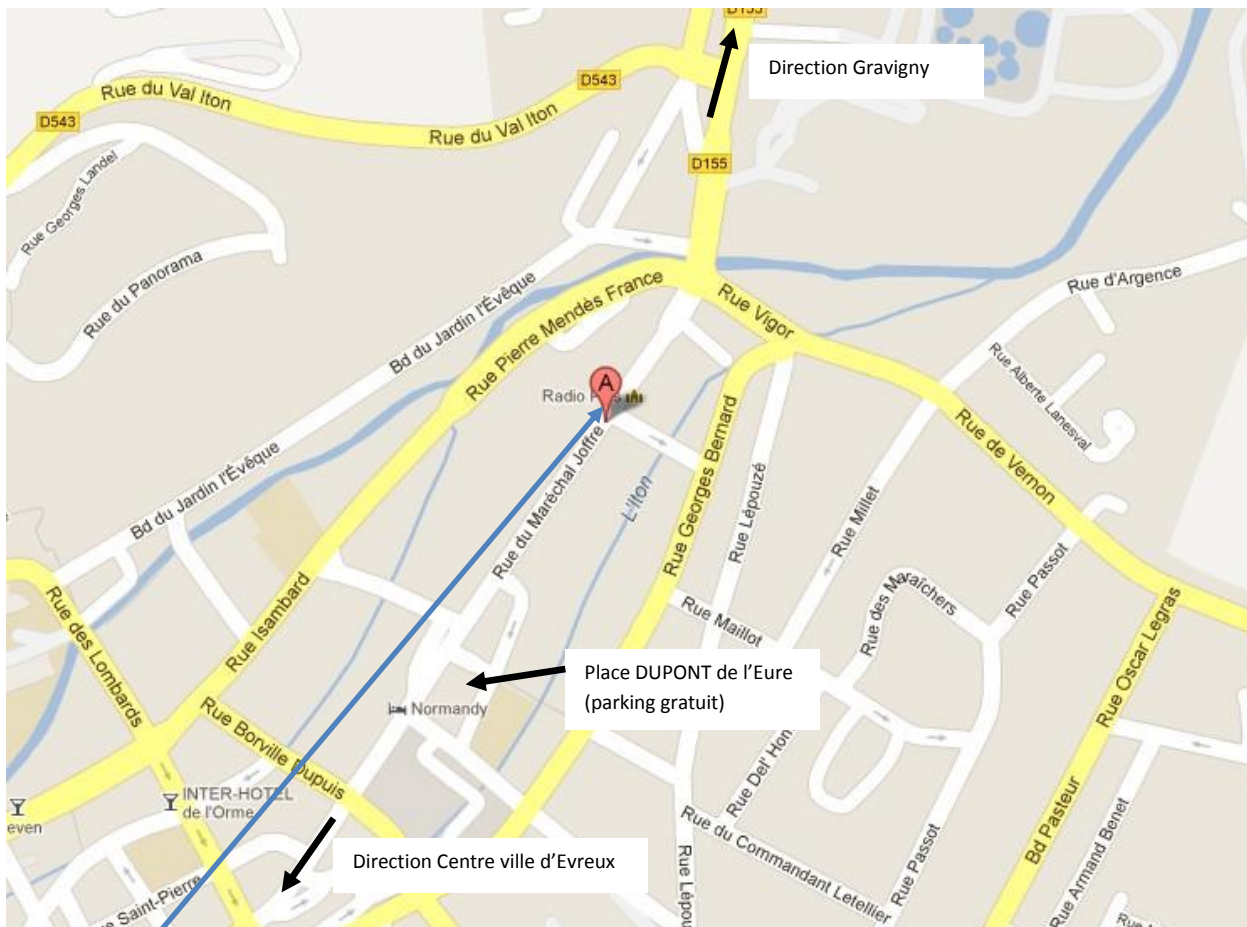

Equipe mobile Départementale pour Adolescents (EMA)

38 rue maréchal Joffre
27000 EVREUX

Ouvert du lundi au vendredi

(Sauf week-ends et fériés)

De 8h30 à 17h00

Tél : 02.32.34.55.33 / Fax : 02.32.26.31.51.

© Verts d'ouest édition

Site internet du Nouvel Hôpital de Navarre :

www.nouvel-hopital-navarre.fr

MAJ 27/02/2014

L'équipe mobile départementale pour Adolescents
se situe à la maison des adolescents à Evreux
38, rue Maréchal Joffre
27000 Evreux
Arrêt de bus « place Dupont de l'Eure»: ligne 5

Cette unité pour adolescents prend place au sein du pôle de psychiatrie de l'enfant et de l'adolescent comprenant :

- Centres Médico-Psychologiques,
- Maison des adolescents,
- Plateforme départementale d'appui et d'évaluation,
- Hôpital de jour départemental,
- Centre d'Accueil Thérapeutique à Temps Partiel,